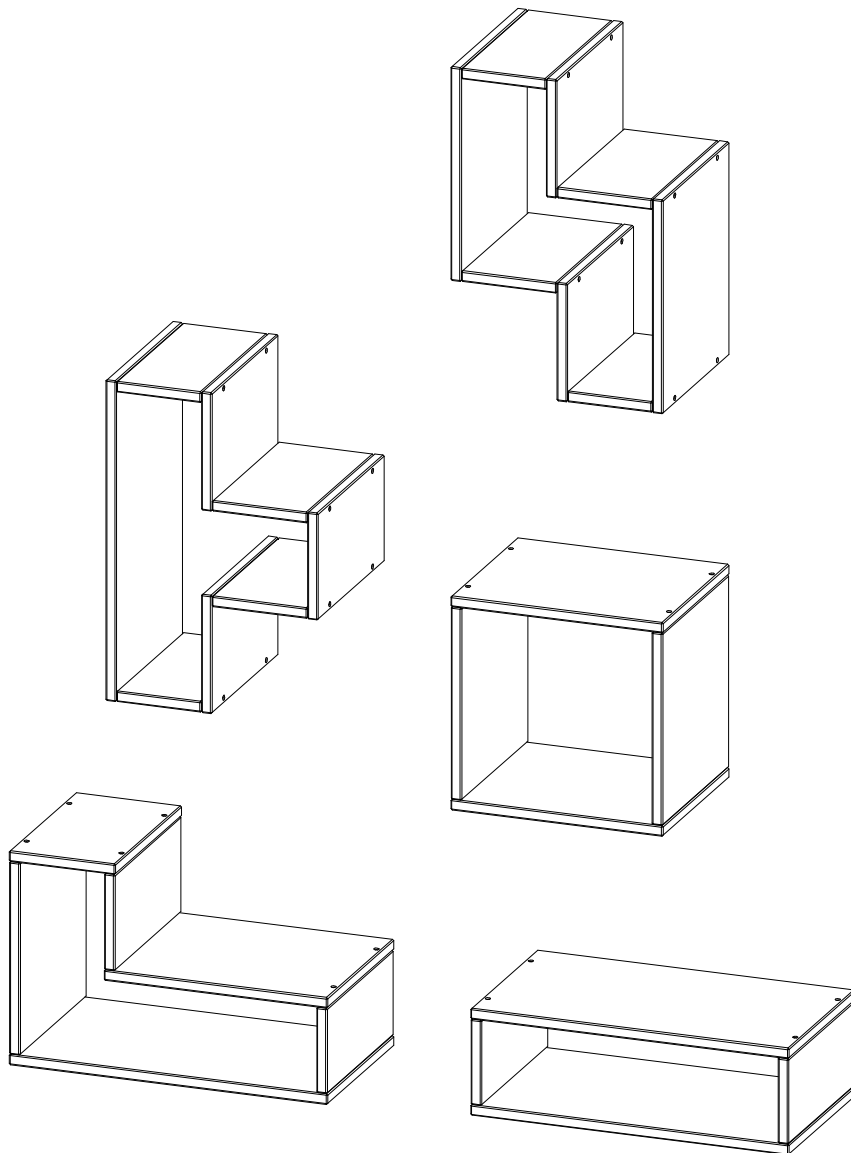

ARTEMOBILI
móveis com encaixe perfeito

Módulos Tetris

- 1 (4x) - 450 x 250 x 15
- 2 (1x) - 270 x 250 x 15
- 3 (4x) - 300 x 250 x 15
- 4 (2x) - 270 x 250 x 15
- 5 (7x) - 250 x 120 x 15
- 6 (2x) - 250 x 150 x 15
- 7 (1x) - 316 x 250 x 15
- 8 (5x) - 250 x 135 x 15
- 9 (4x) - 250 x 166 x 15

A - 8x30 - 60x

B - 3,5x30 - 70x

C - 3x12 - 10x

D-10x

E-10x

1

2

24X