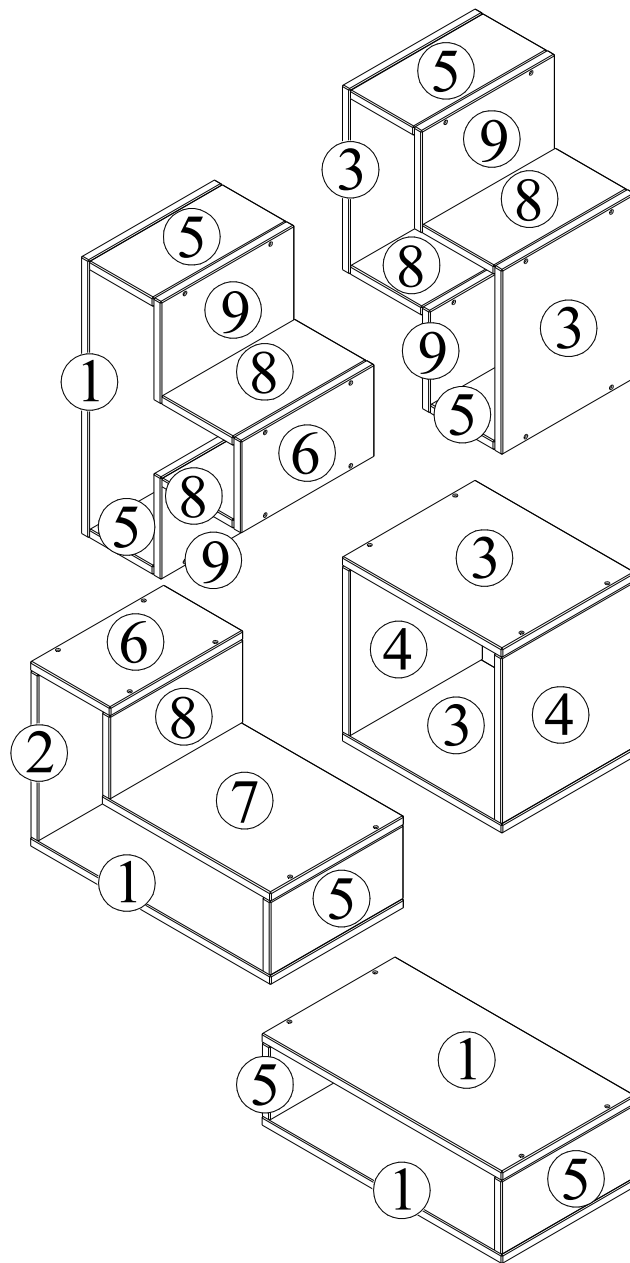

ARTEMOBILI
móveis com encaixe perfeito

Módulos Tetris

- 1 (4x) - 450 x 250 x 15
- 2 (1x) - 270 x 250 x 15
- 3 (4x) - 300 x 250 x 15
- 4 (2x) - 270 x 250 x 15
- 5 (7x) - 250 x 120 x 15
- 6 (2x) - 250 x 150 x 15
- 7 (1x) - 316 x 250 x 15
- 8 (5x) - 250 x 135 x 15
- 9 (4x) - 250 x 166 x 15

A - 8x30 - 60x

B - 3,5x30 - 70x

C - 3x12 - 10x

D-10x

E-10x

1

2

24X